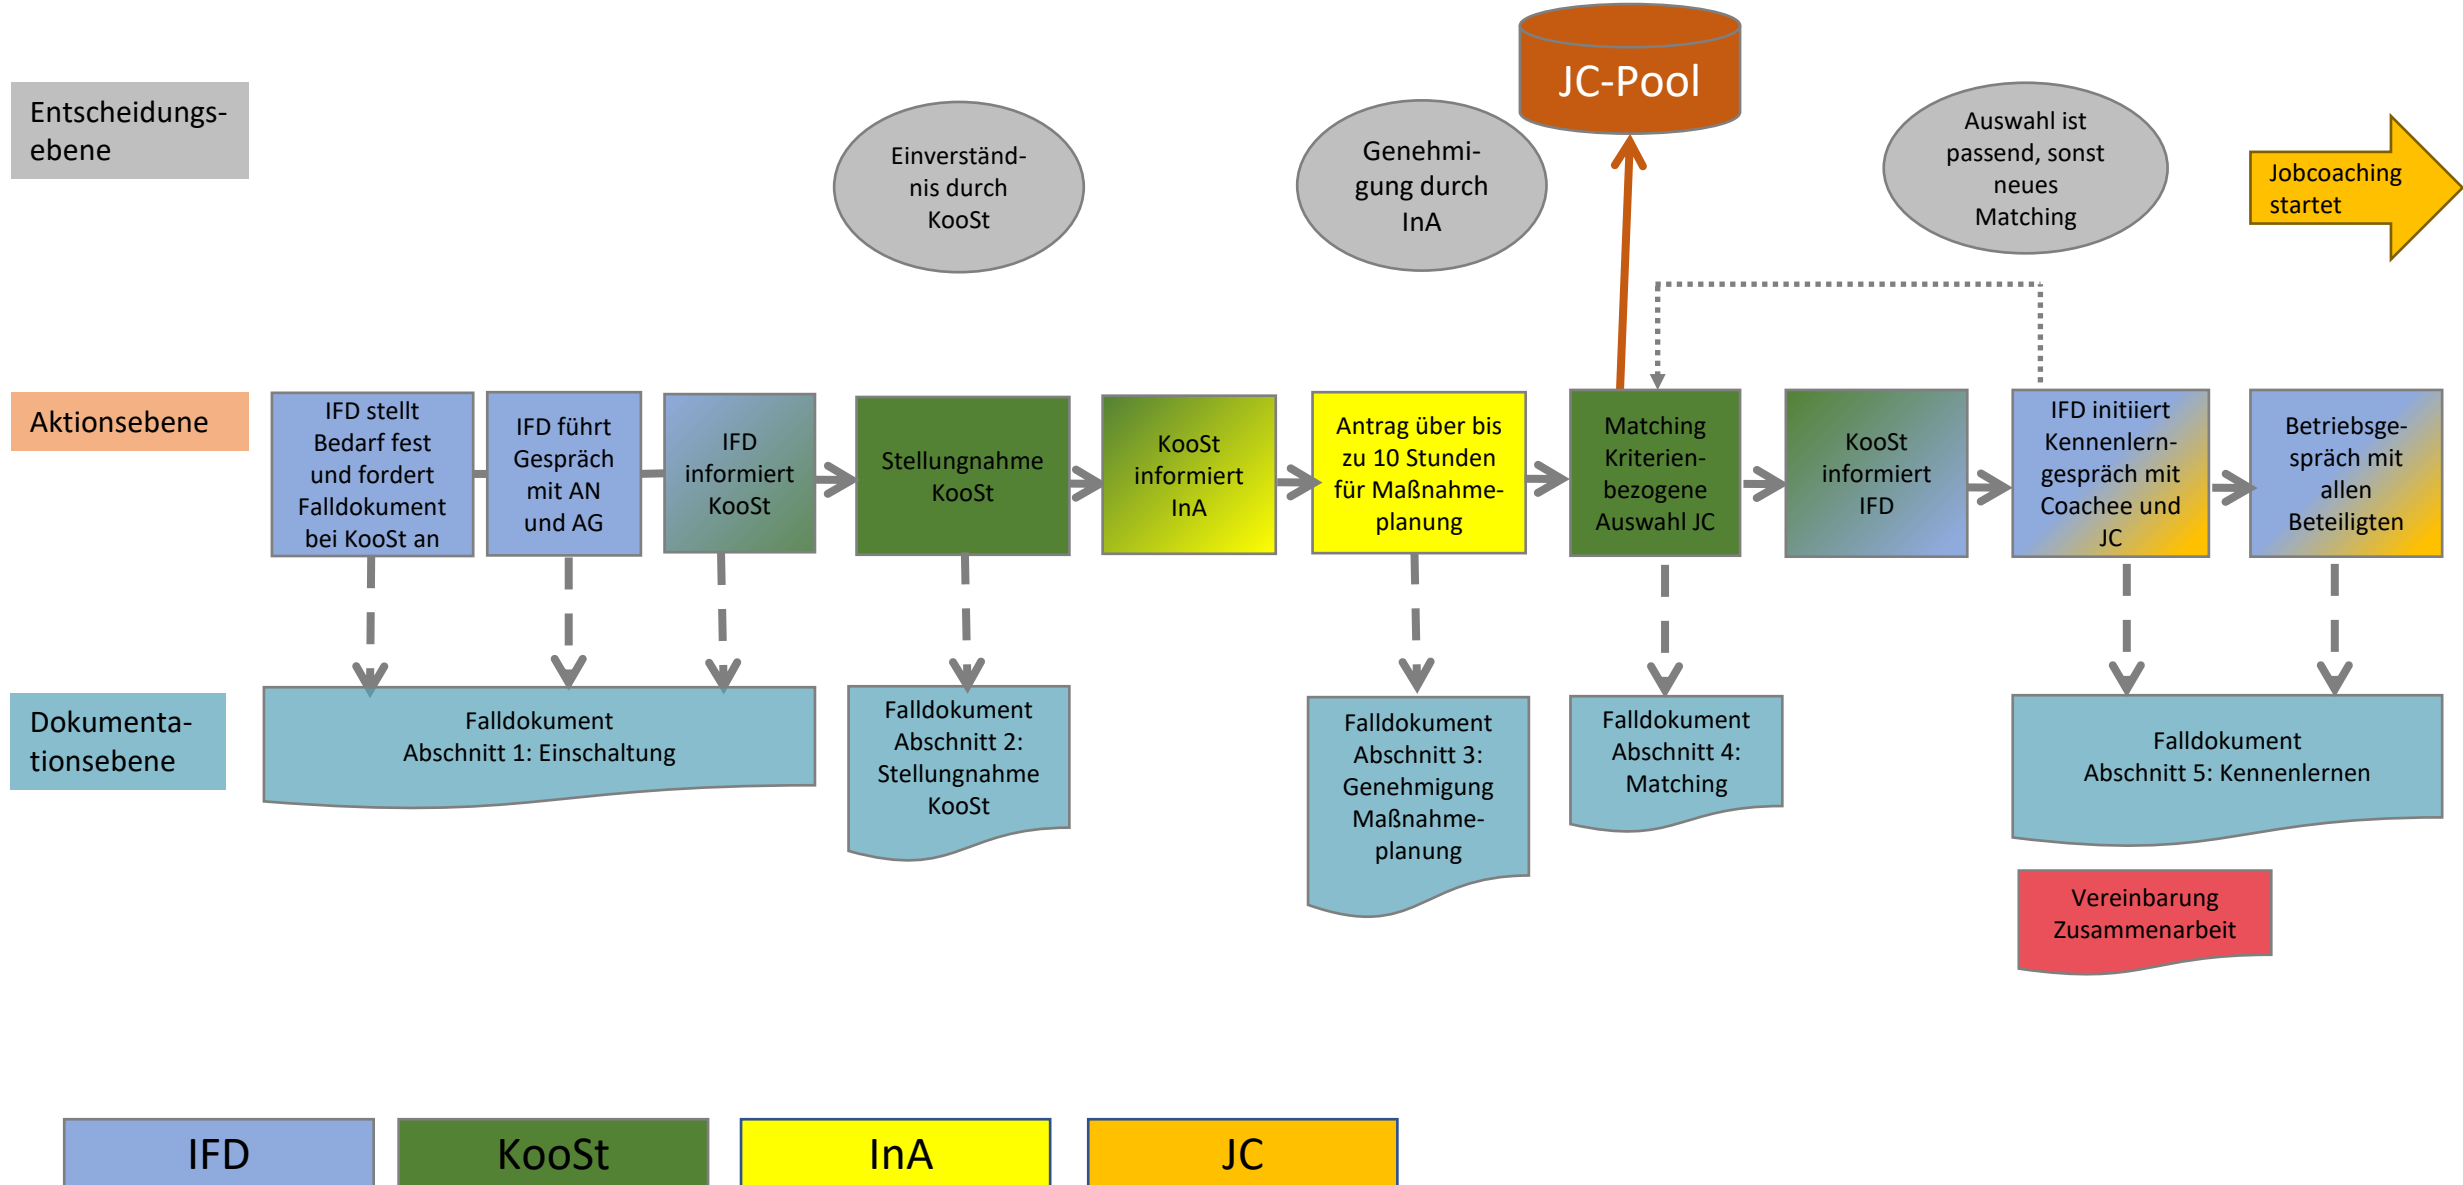

Jobcoaching^{AP} mit Koordinierungsstelle: 1. Vom Erstgespräch im Betrieb bis zum Start JC

IFD = Integrationsfachdienst, KooSt = Koordinierungsstelle, InA = Integrationsamt, JC = Jobcoach

Jobcoaching^{AP} mit Koordinierungsstelle: 2. Von der Maßnahmeplanung bis zum Abschluss